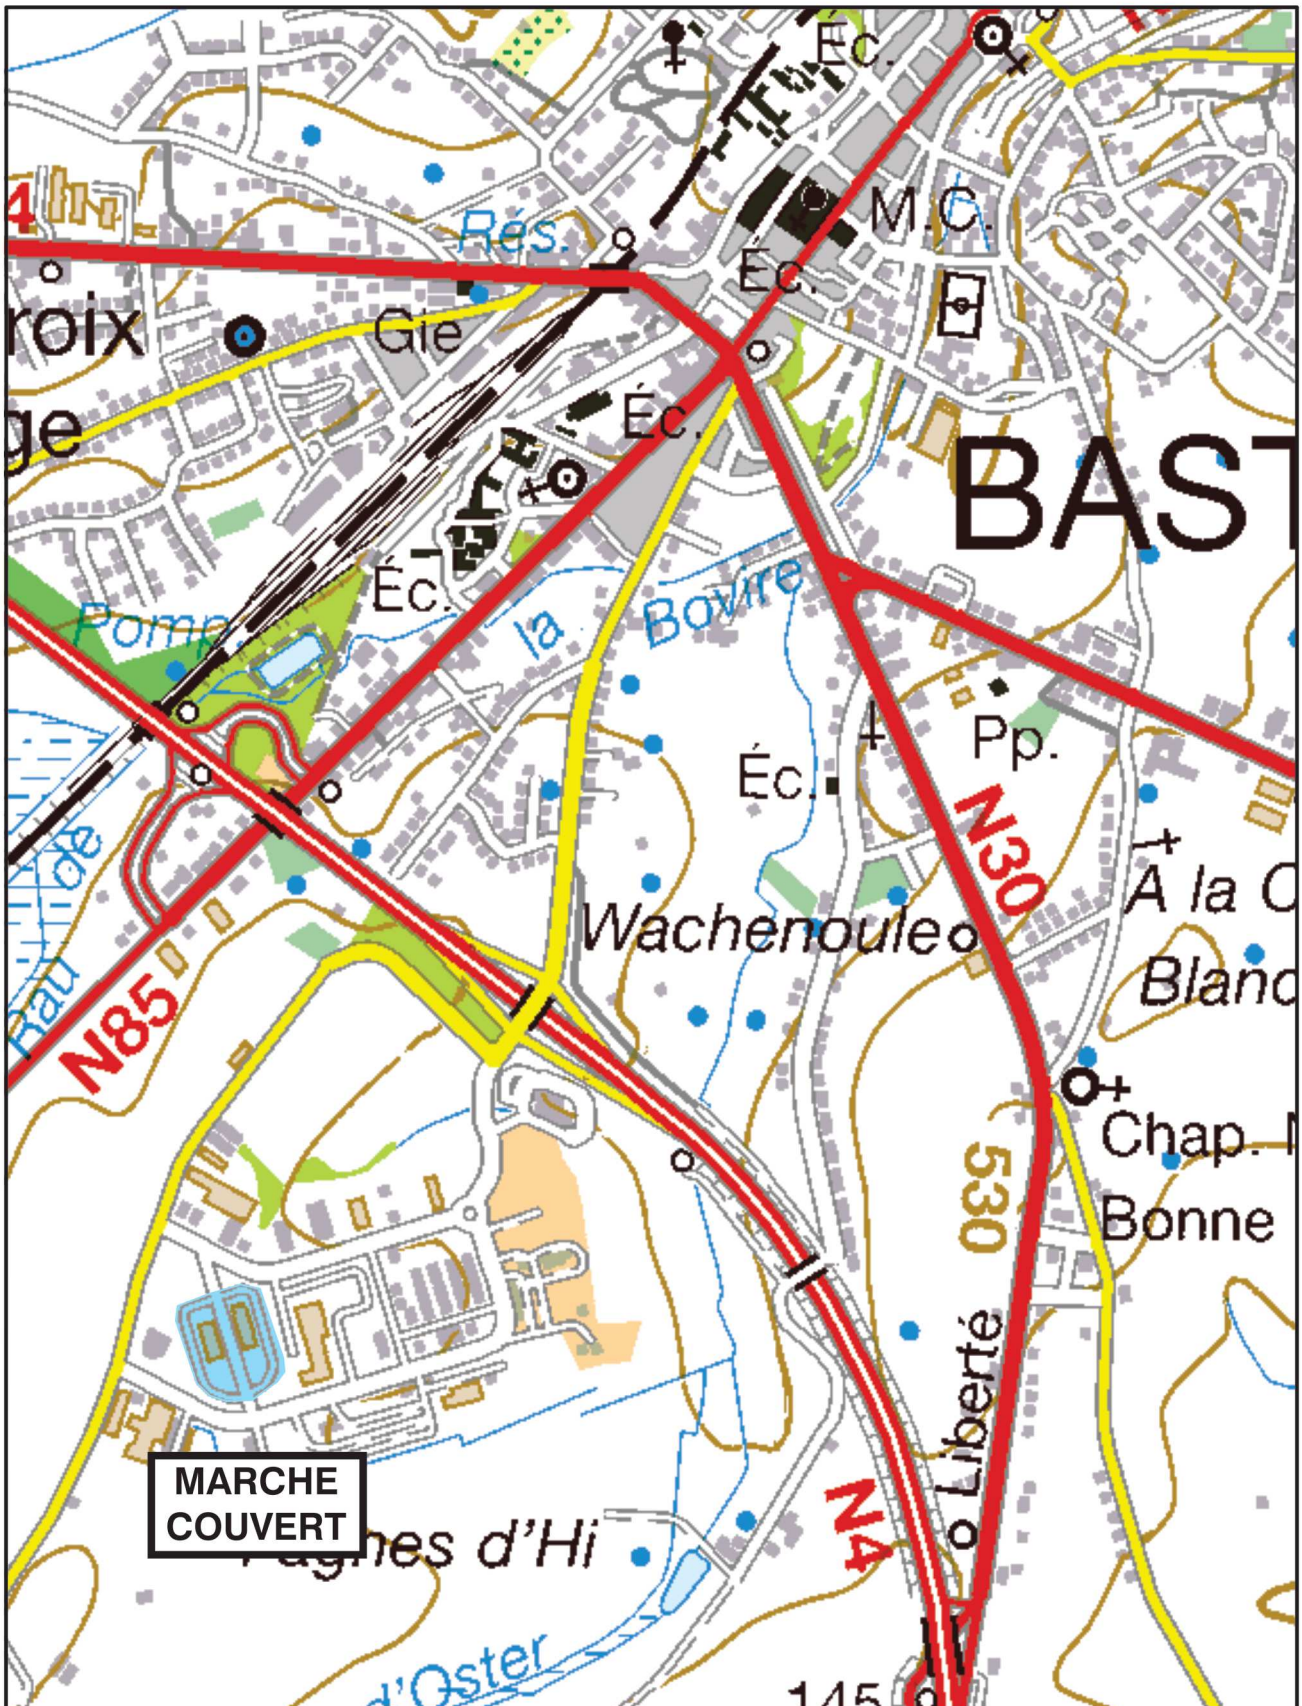

**ZONE
MARQUAGE PNEUS
TYRES MARKING AREA**

***(Only for LEGEND,
YOUNGTIMER &
CHALLENGER)***

***Parcours
Plan***

COMMUNE DE BASTOGNE

ZONE DU MARQUAGE DES PNEUS / TYRES MARKING AREA
(ONLY FOR LEGEND, YOUNGTIMER & CHALLENGER)

PAGE

1

VILLE DE BASTOGNE

ZONE DU MARQUAGE DES PNEUS - TYRES MARKING AREA
(ONLY FOR LEGEND, YOUNGTIMER & CHALLENGER)

PAGE

2